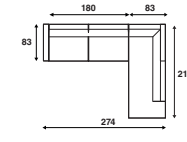

FC 369
274 x 213 cm