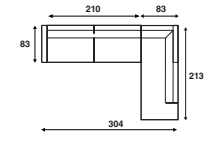

FC 371
304 x 213 cm