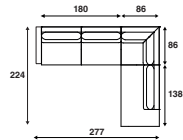

*Alle genoemde afmetingen zijn standaard. Bij keuze voor een verbrede armleuning zal de maat afwijken.