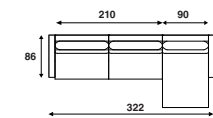

## Lounge opstellingen

**LC 350**  
262 x 142 cm

**LC 352**  
292 x 142 cm

**LC 354**  
322 x 142 cm

**LC 351**  
262 x 142 cm

**LC 353**  
292 x 142 cm

**LC 355**  
322 x 142 cm

\*Alle genoemde afmetingen zijn standaard. Bij keuze voor een verbrede armleuning zal de maat afwijken.