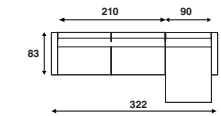

## Schakelbank

**FC 312**  
Schakelbank rechts  
213 x 83 cm

**FC 313**  
Schakelbank links  
213 x 83 cm

## Lounge opstellingen

**FC 350**  
262 x 138 cm

**FC 352**  
292 x 138 cm

**FC 354**  
322 x 138 cm

**FC 351**  
262 x 138 cm

**FC 353**  
292 x 138 cm

**FC 355**  
322 x 138 cm

\*Alle genoemde afmetingen zijn standaard. Bij keuze voor een verbrede armleuning zal de maat afwijken.