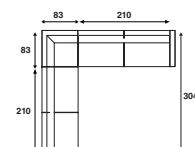

## Lounge opstellingen

**FC 350**  
262 x 138 cm

**FC 352**  
292 x 138 cm

**FC 354**  
322 x 138 cm

**FC 351**  
262 x 138 cm

**FC 353**  
292 x 138 cm

**FC 355**  
322 x 138 cm

\*Alle genoemde afmetingen zijn standaard. Bij keuze voor een verbrede armleuning zal de maat afwijken.

**FC 357**  
244 x 221 cm

**FC 359**  
274 x 221 cm

**FC 361**  
304 x 221 cm

**FC 356**  
244 x 221 cm

**FC 358**  
274 x 221 cm

**FC 360**  
304 x 221 cm

**FC 362**  
244 x 244 cm

**FC 363**  
274 x 274 cm