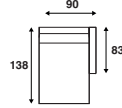

## Poef en fauteuil

**FC 300**  
63 x 83 cm

**FC 301**  
83 x 83 cm

**FC 302**  
87 x 83 cm

**FC 303**  
115 x 83 cm

## Salontafel

**Tafel**  
81 x 81 cm

**Tafel**  
135 x 81 cm

**Tafel**  
115 x 115 cm

## Bank

**FC 304 Bank 2-zits**  
149 x 83 cm

**FC 305 Bank 2.2 zits**  
175 x 83 cm

**FC 306 Bank 2.5 zits**  
204 x 83 cm

**FC 307 Bank 3-zits**  
235 x 83 cm

\*Alle genoemde afmetingen zijn standaard. Bij keuze voor een verbrede armleuning zal de maat afwijken.

## Chaise longue

**FC 308**  
Chaise longue rechts  
138 x 90 cm

**FC 309**  
Chaise longue links  
138 x 90 cm