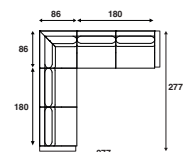

## Lounge opstellingen

**LC 350**  
262 x 142 cm

**LC 352**  
292 x 142 cm

**LC 354**  
322 x 142 cm

**LC 351**  
262 x 142 cm

**LC 353**  
292 x 142 cm

**LC 355**  
322 x 142 cm

\*Alle genoemde afmetingen zijn standaard. Bij keuze voor een verbrede armleuning zal de maat afwijken.

**LC 357**  
247 x 224 cm

**LC 359**  
277 x 224 cm

**LC 361**  
307 x 224 cm

**LC 356**  
247 x 224 cm

**LC 358**  
277 x 224 cm

**LC 360**  
307 x 224 cm

**LC 362**  
247 x 247 cm

**LC 363**  
277 x 277 cm