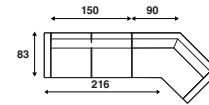

FC 379
216 x 83 cm