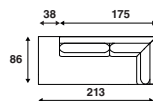

LC 311
Dormeuse links
213 x 86 cm