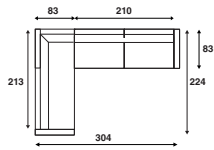

## Lounge opstellingen

**FC 350**  
262 x 138 cm

**FC 352**  
292 x 138 cm

**FC 354**  
322 x 138 cm

**FC 351**  
262 x 138 cm

**FC 353**  
292 x 138 cm

**FC 355**  
322 x 138 cm

\*Alle genoemde afmetingen zijn standaard. Bij keuze voor een verbrede armleuning zal de maat afwijken.

**FC 364**  
304 x 304 cm

**FC 367**  
244 x 213 cm

**FC 369**  
274 x 213 cm

**FC 371**  
304 x 213 cm

**FC 368**  
244 x 213 cm

**FC 370**  
274 x 213 cm

**FC 372**  
304 x 213 cm

**FC 365**  
296 x 213 cm

**FC 366**  
296 x 213 cm

\*Alle genoemde afmetingen zijn standaard. Bij keuze voor een verbrede armleuning zal de maat afwijken.

**FC 373**  
244 x 224 cm

**FC 375**  
274 x 224 cm

**FC 377**  
304 x 224 cm

**FC 374**  
244 x 224 cm

**FC 376**  
274 x 224 cm

**FC 378**  
304 x 224 cm

**FC 379**  
216 x 83 cm

**FC 381**  
246 x 83 cm

**FC 383**  
276 x 83 cm

**FC 380**  
216 x 83 cm

**FC 382**  
246 x 83 cm