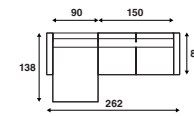

## Schakelbank

**FC 312**  
Schakelbank rechts  
213 x 83 cm

**FC 313**  
Schakelbank links  
213 x 83 cm

## Lounge opstellingen

**FC 350**  
262 x 138 cm

**FC 352**  
292 x 138 cm

**FC 354**  
322 x 138 cm

**FC 351**  
262 x 138 cm

**FC 353**  
292 x 138 cm

**FC 355**  
322 x 138 cm

\*Alle genoemde afmetingen zijn standaard. Bij keuze voor een verbrede armleuning zal de maat afwijken.