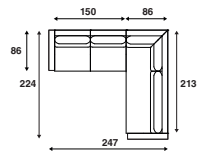

## Lounge opstellingen

**LC 350**  
262 x 142 cm

**LC 352**  
292 x 142 cm

**LC 354**  
322 x 142 cm

**LC 351**  
262 x 142 cm

**LC 353**  
292 x 142 cm

**LC 355**  
322 x 142 cm

\*Alle genoemde afmetingen zijn standaard. Bij keuze voor een verbrede armleuning zal de maat afwijken.

**LC 364**  
307 x 307 cm

**LC 367**  
247 x 213 cm

**LC 369**  
277 x 213 cm

**LC 371**  
307 x 213 cm

**LC 368**  
247 x 213 cm

**LC 370**  
277 x 213 cm

**LC 372**  
307 x 213 cm

**LC 365**  
299 x 213 cm

**LC 366**  
299 x 213 cm

\*Alle genoemde afmetingen zijn standaard. Bij keuze voor een verbrede armleuning zal de maat afwijken.

**LC 373**  
247 x 224 cm

**LC 375**  
277 x 224 cm

**LC 377**  
307 x 224 cm