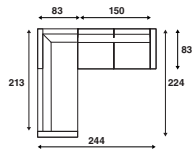

## Lounge opstellingen

**FC 350**  
262 x 138 cm

**FC 352**  
292 x 138 cm

**FC 354**  
322 x 138 cm

**FC 351**  
262 x 138 cm

**FC 353**  
292 x 138 cm

**FC 355**  
322 x 138 cm

\*Alle genoemde afmetingen zijn standaard. Bij keuze voor een verbrede armleuning zal de maat afwijken.

**FC 364**  
304 x 304 cm

**FC 367**  
244 x 213 cm

**FC 369**  
274 x 213 cm

**FC 371**  
304 x 213 cm

**FC 368**  
244 x 213 cm

**FC 370**  
274 x 213 cm

**FC 372**  
304 x 213 cm

**FC 365**  
296 x 213 cm

**FC 366**  
296 x 213 cm

\*Alle genoemde afmetingen zijn standaard. Bij keuze voor een verbrede armleuning zal de maat afwijken.

**FC 373**  
244 x 224 cm

**FC 375**  
274 x 224 cm

**FC 377**  
304 x 224 cm

**FC 374**  
244 x 224 cm

**FC 376**  
274 x 224 cm

**FC 378**  
304 x 224 cm

**FC 379**  
216 x 83 cm

**FC 381**  
246 x 83 cm

**FC 383**  
276 x 83 cm

**FC 380**  
216 x 83 cm

**FC 382**  
246 x 83 cm