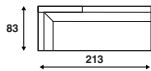

Schakelbank

FC 312
Schakelbank rechts
213 x 83 cm