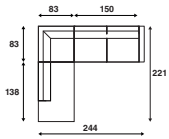

FC 356
244 x 221 cm