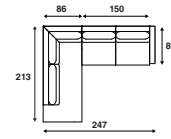

## Lounge opstellingen

**LC 350**  
262 x 142 cm

**LC 352**  
292 x 142 cm

**LC 354**  
322 x 142 cm

**LC 351**  
262 x 142 cm

**LC 353**  
292 x 142 cm

**LC 355**  
322 x 142 cm

\*Alle genoemde afmetingen zijn standaard. Bij keuze voor een verbrede armleuning zal de maat afwijken.

**LC 357**  
247 x 224 cm

**LC 359**  
277 x 224 cm

**LC 361**  
307 x 224 cm

**LC 356**  
247 x 224 cm

**LC 358**  
277 x 224 cm

**LC 360**  
307 x 224 cm

**LC 362**  
247 x 247 cm

**LC 363**  
277 x 277 cm

**LC 364**  
307 x 307 cm

**LC 367**  
247 x 213 cm

**LC 369**  
277 x 213 cm

**LC 371**  
307 x 213 cm

**LC 368**  
247 x 213 cm

**LC 370**  
277 x 213 cm

**LC 372**  
307 x 213 cm

**LC 365**  
299 x 213 cm

**LC 366**  
299 x 213 cm

\*Alle genoemde afmetingen zijn standaard. Bij keuze voor een verbrede armleuning zal de maat afwijken.

**LC 373**  
247 x 224 cm

**LC 375**  
277 x 224 cm

**LC 377**  
307 x 224 cm