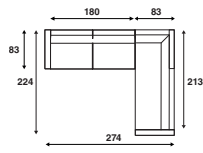

## Lounge opstellingen

**FC 350**  
262 x 138 cm

**FC 352**  
292 x 138 cm

**FC 354**  
322 x 138 cm

**FC 351**  
262 x 138 cm

**FC 353**  
292 x 138 cm

**FC 355**  
322 x 138 cm

\*Alle genoemde afmetingen zijn standaard. Bij keuze voor een verbrede armleuning zal de maat afwijken.

**FC 364**  
304 x 304 cm

**FC 367**  
244 x 213 cm

**FC 369**  
274 x 213 cm

**FC 371**  
304 x 213 cm

**FC 368**  
244 x 213 cm

**FC 370**  
274 x 213 cm

**FC 372**  
304 x 213 cm

**FC 365**  
296 x 213 cm

**FC 366**  
296 x 213 cm

\*Alle genoemde afmetingen zijn standaard. Bij keuze voor een verbrede armleuning zal de maat afwijken.

**FC 373**  
244 x 224 cm

**FC 375**  
274 x 224 cm

**FC 377**  
304 x 224 cm