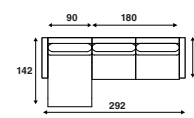

## Schakelbank

**LC 312**  
Schakelbank rechts  
213 x 86 cm

**LC 313**  
Schakelbank links  
213 x 86 cm

## Lounge opstellingen

**LC 350**  
262 x 142 cm

**LC 352**  
292 x 142 cm

**LC 354**  
322 x 142 cm

**LC 351**  
262 x 142 cm

**LC 353**  
292 x 142 cm

**LC 355**  
322 x 142 cm

\*Alle genoemde afmetingen zijn standaard. Bij keuze voor een verbrede armleuning zal de maat afwijken.