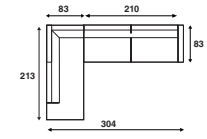

## Lounge opstellingen

**FC 350**  
262 x 138 cm

**FC 352**  
292 x 138 cm

**FC 354**  
322 x 138 cm

**FC 351**  
262 x 138 cm

**FC 353**  
292 x 138 cm

**FC 355**  
322 x 138 cm

\*Alle genoemde afmetingen zijn standaard. Bij keuze voor een verbrede armleuning zal de maat afwijken.

**FC 364**  
304 x 304 cm

**FC 367**  
244 x 213 cm

**FC 369**  
274 x 213 cm

**FC 371**  
304 x 213 cm

**FC 368**  
244 x 213 cm

**FC 370**  
274 x 213 cm

**FC 372**  
304 x 213 cm

**FC 365**  
296 x 213 cm

**FC 366**  
296 x 213 cm

\*Alle genoemde afmetingen zijn standaard. Bij keuze voor een verbrede armleuning zal de maat afwijken.

**FC 373**  
244 x 224 cm

**FC 375**  
274 x 224 cm

**FC 377**  
304 x 224 cm