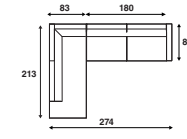

## Lounge opstellingen

**FC 350**  
262 x 138 cm

**FC 352**  
292 x 138 cm

**FC 354**  
322 x 138 cm

**FC 351**  
262 x 138 cm

**FC 353**  
292 x 138 cm

**FC 355**  
322 x 138 cm

\*Alle genoemde afmetingen zijn standaard. Bij keuze voor een verbrede armleuning zal de maat afwijken.

**FC 364**  
304 x 304 cm

**FC 367**  
244 x 213 cm

**FC 369**  
274 x 213 cm

**FC 371**  
304 x 213 cm

**FC 368**  
244 x 213 cm

**FC 370**  
274 x 213 cm

**FC 372**  
304 x 213 cm

**FC 365**  
296 x 213 cm

**FC 366**  
296 x 213 cm

\*Alle genoemde afmetingen zijn standaard. Bij keuze voor een verbrede armleuning zal de maat afwijken.

**FC 373**  
244 x 224 cm

**FC 375**  
274 x 224 cm

**FC 377**  
304 x 224 cm