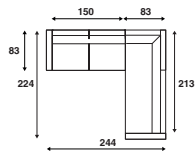

## Lounge opstellingen

**FC 350**  
262 x 138 cm

**FC 352**  
292 x 138 cm

**FC 354**  
322 x 138 cm

**FC 351**  
262 x 138 cm

**FC 353**  
292 x 138 cm

**FC 355**  
322 x 138 cm

\*Alle genoemde afmetingen zijn standaard. Bij keuze voor een verbrede armleuning zal de maat afwijken.

**FC 364**  
304 x 304 cm

**FC 367**  
244 x 213 cm

**FC 369**  
274 x 213 cm

**FC 371**  
304 x 213 cm

**FC 368**  
244 x 213 cm

**FC 370**  
274 x 213 cm

**FC 372**  
304 x 213 cm

**FC 365**  
296 x 213 cm

**FC 366**  
296 x 213 cm

\*Alle genoemde afmetingen zijn standaard. Bij keuze voor een verbrede armleuning zal de maat afwijken.

**FC 373**  
244 x 224 cm

**FC 375**  
274 x 224 cm

**FC 377**  
304 x 224 cm