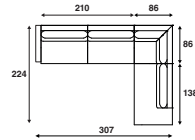

*Alle genoemde afmetingen zijn standaard. Bij keuze voor een verbrede armleuning zal de maat afwijken.