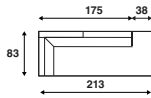

Dormeuse

FC 310
Dormeuse rechts
213 x 83 cm