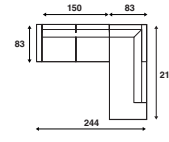

## Lounge opstellingen

**FC 350**  
262 x 138 cm

**FC 352**  
292 x 138 cm

**FC 354**  
322 x 138 cm

**FC 351**  
262 x 138 cm

**FC 353**  
292 x 138 cm

**FC 355**  
322 x 138 cm

\*Alle genoemde afmetingen zijn standaard. Bij keuze voor een verbrede armleuning zal de maat afwijken.

**FC 357**  
244 x 221 cm

**FC 359**  
274 x 221 cm

**FC 361**  
304 x 221 cm

**FC 356**  
244 x 221 cm

**FC 358**  
274 x 221 cm

**FC 360**  
304 x 221 cm

**FC 362**  
244 x 244 cm

**FC 363**  
274 x 274 cm

**FC 364**  
304 x 304 cm

**FC 367**  
244 x 213 cm

**FC 369**  
274 x 213 cm

**FC 371**  
304 x 213 cm

**FC 368**  
244 x 213 cm

**FC 370**  
274 x 213 cm

**FC 372**  
304 x 213 cm

**FC 365**  
296 x 213 cm