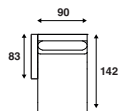

## Poef en fauteuil

**FC 300**  
63 x 83 cm

**FC 301**  
83 x 83 cm

**LC 302**  
87 x 86 cm

**LC 303**  
115 x 86 cm

## Salontafel

**Tafel**  
81 x 81 cm

**Tafel**  
135 x 81 cm

**Tafel**  
115 x 115 cm

## Bank

**LC 304 Bank 2-zits**  
149 x 86 cm

**LC 305 Bank 2.2 zits**  
175 x 86 cm

**LC 306 Bank 2.5 zits**  
204 x 86 cm

**LC 307 Bank 3-zits**  
235 x 86 cm

\*Alle genoemde afmetingen zijn standaard. Bij keuze voor een verbrede armleuning zal de maat afwijken.

## Chaise longue

**LC 308**  
Chaise longue rechts  
142 x 90 cm

**LC 309**  
Chaise longue links  
142 x 90 cm