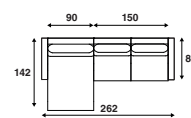

## Schakelbank

**LC 312**  
Schakelbank rechts  
213 x 86 cm

**LC 313**  
Schakelbank links  
213 x 86 cm

## Lounge opstellingen

**LC 350**  
262 x 142 cm

**LC 352**  
292 x 142 cm

**LC 354**  
322 x 142 cm

**LC 351**  
262 x 142 cm

**LC 353**  
292 x 142 cm

**LC 355**  
322 x 142 cm

\*Alle genoemde afmetingen zijn standaard. Bij keuze voor een verbrede armleuning zal de maat afwijken.