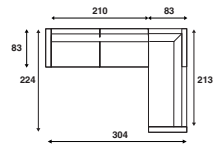

## Lounge opstellingen

**FC 350**  
262 x 138 cm

**FC 352**  
292 x 138 cm

**FC 354**  
322 x 138 cm

**FC 351**  
262 x 138 cm

**FC 353**  
292 x 138 cm

**FC 355**  
322 x 138 cm

\*Alle genoemde afmetingen zijn standaard. Bij keuze voor een verbrede armleuning zal de maat afwijken.

**FC 366**  
296 x 213 cm

\*Alle genoemde afmetingen zijn standaard. Bij keuze voor een verbrede armleuning zal de maat afwijken.

**FC 373**  
244 x 224 cm

**FC 375**  
274 x 224 cm

**FC 377**  
304 x 224 cm

**FC 374**  
244 x 224 cm

**FC 376**  
274 x 224 cm

**FC 378**  
304 x 224 cm

**FC 379**  
216 x 83 cm

**FC 381**  
246 x 83 cm

**FC 383**  
276 x 83 cm

**FC 380**  
216 x 83 cm

**FC 382**  
246 x 83 cm