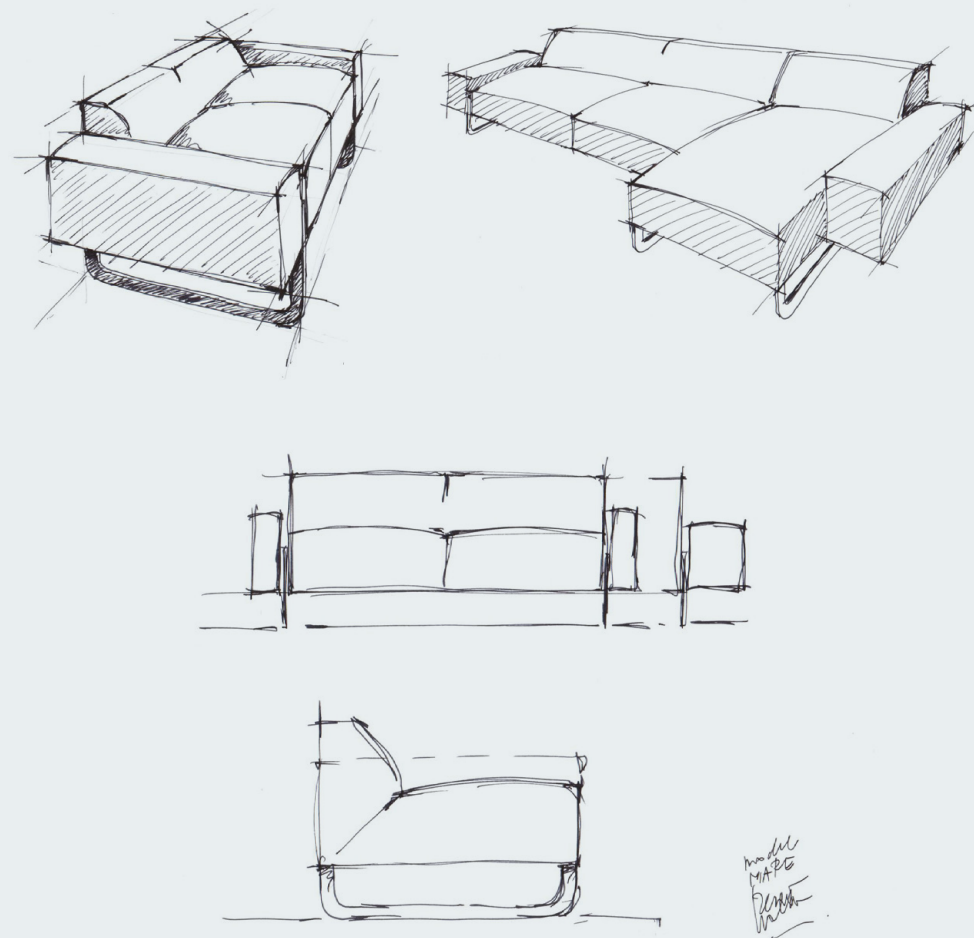

De Nederlandse ontwerper René Holten (1961) woont en werkt in Maastricht. Hij richtte zijn gelijknamige design studio op in 1997 en werkt al sinds 1993 samen met Artifort. Sindsdien heeft hij een essentiële bijdrage aan de steeds groeiende Artifort collectie geleverd, met prijswinnende ontwerpen als de DoDo, Libel en Low Lotus fauteuils.

‘Voor mij is een bank een weerspiegeling van de persoonlijkheid van de bewoners en gebruikers. Alleen al door de grootte van een bank wordt zijn vorm, materiaal en kleur een bepalende factor in een ruimte. Zo is de Mare bank bedacht en in elementen steeds verder uitgebreid door de jaren heen. Mare past zich aan naar de behoeftes die er spelen. Met zijn tijdloze vormtaal die een functionele mix biedt tussen warm en zacht, opvallend, comfortabel, luxe, duurzaam, modern en persoonlijk.’