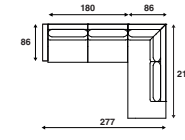

*Alle genoemde afmetingen zijn standaard. Bij keuze voor een verbrede armleuning zal de maat afwijken.