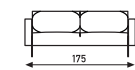

## Poef en fauteuil

**FC 300**  
63 x 83 cm

**FC 301**  
83 x 83 cm

**LC 302**  
87 x 86 cm

**LC 303**  
115 x 86 cm

## Salontafel

**Tafel**  
81 x 81 cm

**Tafel**  
135 x 81 cm

**Tafel**  
115 x 115 cm

## Bank

**LC 304 Bank 2-zits**  
149 x 86 cm

**LC 305 Bank 2.2 zits**  
175 x 86 cm

**LC 306 Bank 2.5 zits**  
204 x 86 cm

**LC 307 Bank 3-zits**  
235 x 86 cm

\*Alle genoemde afmetingen zijn standaard. Bij keuze voor een verbrede armleuning zal de maat afwijken.