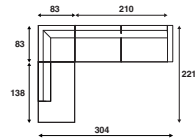

## Lounge opstellingen

**FC 350**  
262 x 138 cm

**FC 352**  
292 x 138 cm

**FC 354**  
322 x 138 cm

**FC 351**  
262 x 138 cm

**FC 353**  
292 x 138 cm

**FC 355**  
322 x 138 cm

\*Alle genoemde afmetingen zijn standaard. Bij keuze voor een verbrede armleuning zal de maat afwijken.

**FC 357**  
244 x 221 cm

**FC 359**  
274 x 221 cm

**FC 361**  
304 x 221 cm

**FC 356**  
244 x 221 cm

**FC 358**  
274 x 221 cm

**FC 360**  
304 x 221 cm

**FC 362**  
244 x 244 cm

**FC 363**  
274 x 274 cm