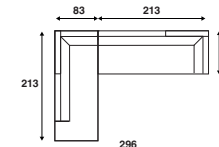

## Lounge opstellingen

**FC 350**  
262 x 138 cm

**FC 352**  
292 x 138 cm

**FC 354**  
322 x 138 cm

**FC 351**  
262 x 138 cm

**FC 353**  
292 x 138 cm

**FC 355**  
322 x 138 cm

\*Alle genoemde afmetingen zijn standaard. Bij keuze voor een verbrede armleuning zal de maat afwijken.

**FC 364**  
304 x 304 cm

**FC 367**  
244 x 213 cm

**FC 369**  
274 x 213 cm

**FC 371**  
304 x 213 cm

**FC 368**  
244 x 213 cm

**FC 370**  
274 x 213 cm

**FC 372**  
304 x 213 cm

**FC 365**  
296 x 213 cm

**FC 366**  
296 x 213 cm

\*Alle genoemde afmetingen zijn standaard. Bij keuze voor een verbrede armleuning zal de maat afwijken.

**FC 373**  
244 x 224 cm

**FC 375**  
274 x 224 cm

**FC 377**  
304 x 224 cm