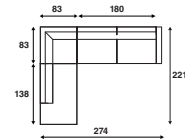

## Lounge opstellingen

**FC 350**  
262 x 138 cm

**FC 352**  
292 x 138 cm

**FC 354**  
322 x 138 cm

**FC 351**  
262 x 138 cm

**FC 353**  
292 x 138 cm

**FC 355**  
322 x 138 cm

\*Alle genoemde afmetingen zijn standaard. Bij keuze voor een verbrede armleuning zal de maat afwijken.

**FC 357**  
244 x 221 cm

**FC 359**  
274 x 221 cm

**FC 361**  
304 x 221 cm

**FC 356**  
244 x 221 cm

**FC 358**  
274 x 221 cm

**FC 360**  
304 x 221 cm

**FC 362**  
244 x 244 cm

**FC 363**  
274 x 274 cm

**FC 364**  
304 x 304 cm

**FC 367**  
244 x 213 cm

**FC 369**  
274 x 213 cm

**FC 371**  
304 x 213 cm

**FC 368**  
244 x 213 cm

**FC 370**  
274 x 213 cm

**FC 372**  
304 x 213 cm

**FC 365**  
296 x 213 cm