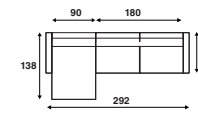

## Schakelbank

**FC 312**  
Schakelbank rechts  
213 x 83 cm

**FC 313**  
Schakelbank links  
213 x 83 cm

## Lounge opstellingen

**FC 350**  
262 x 138 cm

**FC 352**  
292 x 138 cm

**FC 354**  
322 x 138 cm

**FC 351**  
262 x 138 cm

**FC 353**  
292 x 138 cm

**FC 355**  
322 x 138 cm

\*Alle genoemde afmetingen zijn standaard. Bij keuze voor een verbrede armleuning zal de maat afwijken.