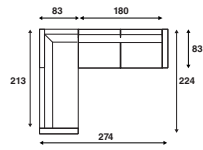

## Lounge opstellingen

**FC 350**  
262 x 138 cm

**FC 352**  
292 x 138 cm

**FC 354**  
322 x 138 cm

**FC 351**  
262 x 138 cm

**FC 353**  
292 x 138 cm

**FC 355**  
322 x 138 cm

\*Alle genoemde afmetingen zijn standaard. Bij keuze voor een verbrede armleuning zal de maat afwijken.

**FC 364**  
304 x 304 cm

**FC 367**  
244 x 213 cm

**FC 369**  
274 x 213 cm

**FC 371**  
304 x 213 cm

**FC 368**  
244 x 213 cm

**FC 370**  
274 x 213 cm

**FC 372**  
304 x 213 cm

**FC 365**  
296 x 213 cm

**FC 366**  
296 x 213 cm

\*Alle genoemde afmetingen zijn standaard. Bij keuze voor een verbrede armleuning zal de maat afwijken.

**FC 373**  
244 x 224 cm

**FC 375**  
274 x 224 cm

**FC 377**  
304 x 224 cm

**FC 374**  
244 x 224 cm

**FC 376**  
274 x 224 cm

**FC 378**  
304 x 224 cm

**FC 379**  
216 x 83 cm

**FC 381**  
246 x 83 cm

**FC 383**  
276 x 83 cm

**FC 380**  
216 x 83 cm

**FC 382**  
246 x 83 cm