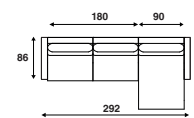

## Schakelbank

**LC 312**  
Schakelbank rechts  
213 x 86 cm

**LC 313**  
Schakelbank links  
213 x 86 cm

## Lounge opstellingen

**LC 350**  
262 x 142 cm

**LC 352**  
292 x 142 cm

**LC 354**  
322 x 142 cm

**LC 351**  
262 x 142 cm

**LC 353**  
292 x 142 cm

**LC 355**  
322 x 142 cm

\*Alle genoemde afmetingen zijn standaard. Bij keuze voor een verbrede armleuning zal de maat afwijken.