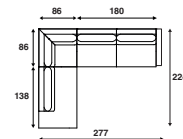

## Lounge opstellingen

**LC 350**  
262 x 142 cm

**LC 352**  
292 x 142 cm

**LC 354**  
322 x 142 cm

**LC 351**  
262 x 142 cm

**LC 353**  
292 x 142 cm

**LC 355**  
322 x 142 cm

\*Alle genoemde afmetingen zijn standaard. Bij keuze voor een verbrede armleuning zal de maat afwijken.

**LC 357**  
247 x 224 cm

**LC 359**  
277 x 224 cm

**LC 361**  
307 x 224 cm

**LC 356**  
247 x 224 cm

**LC 358**  
277 x 224 cm

**LC 360**  
307 x 224 cm

**LC 362**  
247 x 247 cm

**LC 363**  
277 x 277 cm