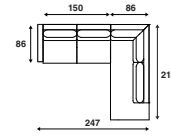

*Alle genoemde afmetingen zijn standaard. Bij keuze voor een verbrede armleuning zal de maat afwijken.