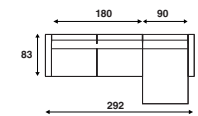

## Schakelbank

**FC 312**  
Schakelbank rechts  
213 x 83 cm

**FC 313**  
Schakelbank links  
213 x 83 cm

## Lounge opstellingen

**FC 350**  
262 x 138 cm

**FC 352**  
292 x 138 cm

**FC 354**  
322 x 138 cm

**FC 351**  
262 x 138 cm

**FC 353**  
292 x 138 cm

**FC 355**  
322 x 138 cm

\*Alle genoemde afmetingen zijn standaard. Bij keuze voor een verbrede armleuning zal de maat afwijken.