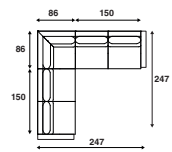

## Lounge opstellingen

**LC 350**  
262 x 142 cm

**LC 352**  
292 x 142 cm

**LC 354**  
322 x 142 cm

**LC 351**  
262 x 142 cm

**LC 353**  
292 x 142 cm

**LC 355**  
322 x 142 cm

\*Alle genoemde afmetingen zijn standaard. Bij keuze voor een verbrede armleuning zal de maat afwijken.

**LC 357**  
247 x 224 cm

**LC 359**  
277 x 224 cm

**LC 361**  
307 x 224 cm

**LC 356**  
247 x 224 cm

**LC 358**  
277 x 224 cm

**LC 360**  
307 x 224 cm

**LC 362**  
247 x 247 cm

**LC 363**  
277 x 277 cm

**LC 364**  
307 x 307 cm

**LC 367**  
247 x 213 cm

**LC 369**  
277 x 213 cm

**LC 371**  
307 x 213 cm

**LC 368**  
247 x 213 cm

**LC 370**  
277 x 213 cm

**LC 372**  
307 x 213 cm

**LC 365**  
299 x 213 cm