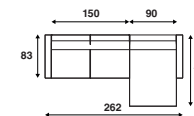

## Schakelbank

**FC 312**  
Schakelbank rechts  
213 x 83 cm

**FC 313**  
Schakelbank links  
213 x 83 cm

## Lounge opstellingen

**FC 350**  
262 x 138 cm

**FC 352**  
292 x 138 cm

**FC 354**  
322 x 138 cm

**FC 351**  
262 x 138 cm

**FC 353**  
292 x 138 cm

**FC 355**  
322 x 138 cm

\*Alle genoemde afmetingen zijn standaard. Bij keuze voor een verbrede armleuning zal de maat afwijken.