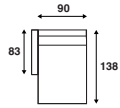

## Poef en fauteuil

**FC 300**  
63 x 83 cm

**FC 301**  
83 x 83 cm

**FC 302**  
87 x 83 cm

**FC 303**  
115 x 83 cm

## Salontafel

**Tafel**  
81 x 81 cm

**Tafel**  
135 x 81 cm

**Tafel**  
115 x 115 cm

## Bank

**FC 304 Bank 2-zits**  
149 x 83 cm

**FC 305 Bank 2.2 zits**  
175 x 83 cm

**FC 306 Bank 2.5 zits**  
204 x 83 cm

**FC 307 Bank 3-zits**  
235 x 83 cm

\*Alle genoemde afmetingen zijn standaard. Bij keuze voor een verbrede armleuning zal de maat afwijken.

## Chaise longue

**FC 308**  
Chaise longue rechts  
138 x 90 cm

**FC 309**  
Chaise longue links  
138 x 90 cm