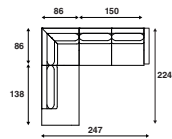

## Schakelbank

**LC 312**  
Schakelbank rechts  
213 x 86 cm

**LC 313**  
Schakelbank links  
213 x 86 cm

## Lounge opstellingen

**LC 350**  
262 x 142 cm

**LC 352**  
292 x 142 cm

**LC 354**  
322 x 142 cm

**LC 351**  
262 x 142 cm

**LC 353**  
292 x 142 cm

**LC 355**  
322 x 142 cm

\*Alle genoemde afmetingen zijn standaard. Bij keuze voor een verbrede armleuning zal de maat afwijken.

**LC 357**  
247 x 224 cm

**LC 359**  
277 x 224 cm

**LC 361**  
307 x 224 cm

**LC 356**  
247 x 224 cm

**LC 358**  
277 x 224 cm

**LC 360**  
307 x 224 cm

**LC 362**  
247 x 247 cm

**LC 363**  
277 x 277 cm