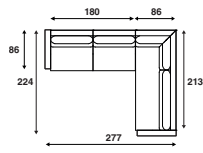

## Lounge opstellingen

**LC 350**  
262 x 142 cm

**LC 352**  
292 x 142 cm

**LC 354**  
322 x 142 cm

**LC 351**  
262 x 142 cm

**LC 353**  
292 x 142 cm

**LC 355**  
322 x 142 cm

\*Alle genoemde afmetingen zijn standaard. Bij keuze voor een verbrede armleuning zal de maat afwijken.

**LC 364**  
307 x 307 cm

**LC 367**  
247 x 213 cm

**LC 369**  
277 x 213 cm

**LC 371**  
307 x 213 cm

**LC 368**  
247 x 213 cm

**LC 370**  
277 x 213 cm

**LC 372**  
307 x 213 cm

**LC 365**  
299 x 213 cm

**LC 366**  
299 x 213 cm

\*Alle genoemde afmetingen zijn standaard. Bij keuze voor een verbrede armleuning zal de maat afwijken.

**LC 373**  
247 x 224 cm

**LC 375**  
277 x 224 cm

**LC 377**  
307 x 224 cm