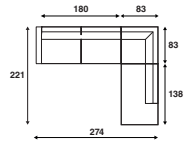

## Schakelbank

**FC 312**  
Schakelbank rechts  
213 x 83 cm

**FC 313**  
Schakelbank links  
213 x 83 cm

## Lounge opstellingen

**FC 350**  
262 x 138 cm

**FC 352**  
292 x 138 cm

**FC 354**  
322 x 138 cm

**FC 351**  
262 x 138 cm

**FC 353**  
292 x 138 cm

**FC 355**  
322 x 138 cm

\*Alle genoemde afmetingen zijn standaard. Bij keuze voor een verbrede armleuning zal de maat afwijken.

**FC 357**  
244 x 221 cm

**FC 359**  
274 x 221 cm

**FC 361**  
304 x 221 cm

**FC 356**  
244 x 221 cm

**FC 358**  
274 x 221 cm

**FC 360**  
304 x 221 cm

**FC 362**  
244 x 244 cm

**FC 363**  
274 x 274 cm