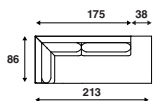

Dormeuse

LC 310
Dormeuse rechts
213 x 86 cm