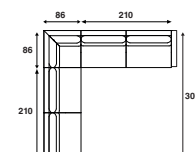

## Lounge opstellingen

**LC 350**  
262 x 142 cm

**LC 352**  
292 x 142 cm

**LC 354**  
322 x 142 cm

**LC 351**  
262 x 142 cm

**LC 353**  
292 x 142 cm

**LC 355**  
322 x 142 cm

\*Alle genoemde afmetingen zijn standaard. Bij keuze voor een verbrede armleuning zal de maat afwijken.

**LC 357**  
247 x 224 cm

**LC 359**  
277 x 224 cm

**LC 361**  
307 x 224 cm

**LC 356**  
247 x 224 cm

**LC 358**  
277 x 224 cm

**LC 360**  
307 x 224 cm

**LC 362**  
247 x 247 cm

**LC 363**  
277 x 277 cm