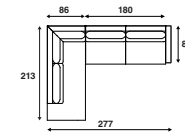

## Lounge opstellingen

**LC 350**  
262 x 142 cm

**LC 352**  
292 x 142 cm

**LC 354**  
322 x 142 cm

**LC 351**  
262 x 142 cm

**LC 353**  
292 x 142 cm

**LC 355**  
322 x 142 cm

\*Alle genoemde afmetingen zijn standaard. Bij keuze voor een verbrede armleuning zal de maat afwijken.

**LC 364**  
307 x 307 cm

**LC 367**  
247 x 213 cm

**LC 369**  
277 x 213 cm

**LC 371**  
307 x 213 cm

**LC 368**  
247 x 213 cm

**LC 370**  
277 x 213 cm

**LC 372**  
307 x 213 cm

**LC 365**  
299 x 213 cm

**LC 366**  
299 x 213 cm

\*Alle genoemde afmetingen zijn standaard. Bij keuze voor een verbrede armleuning zal de maat afwijken.

**LC 373**  
247 x 224 cm

**LC 375**  
277 x 224 cm

**LC 377**  
307 x 224 cm