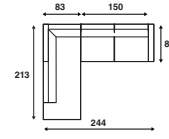

## Lounge opstellingen

**FC 350**  
262 x 138 cm

**FC 352**  
292 x 138 cm

**FC 354**  
322 x 138 cm

**FC 351**  
262 x 138 cm

**FC 353**  
292 x 138 cm

**FC 355**  
322 x 138 cm

\*Alle genoemde afmetingen zijn standaard. Bij keuze voor een verbrede armleuning zal de maat afwijken.

**FC 357**  
244 x 221 cm

**FC 359**  
274 x 221 cm

**FC 361**  
304 x 221 cm

**FC 356**  
244 x 221 cm

**FC 358**  
274 x 221 cm

**FC 360**  
304 x 221 cm

**FC 362**  
244 x 244 cm

**FC 363**  
274 x 274 cm

**FC 364**  
304 x 304 cm

**FC 367**  
244 x 213 cm

**FC 369**  
274 x 213 cm

**FC 371**  
304 x 213 cm

**FC 368**  
244 x 213 cm

**FC 370**  
274 x 213 cm

**FC 372**  
304 x 213 cm

**FC 365**  
296 x 213 cm

**FC 366**  
296 x 213 cm

\*Alle genoemde afmetingen zijn standaard. Bij keuze voor een verbrede armleuning zal de maat afwijken.

**FC 373**  
244 x 224 cm

**FC 375**  
274 x 224 cm

**FC 377**  
304 x 224 cm