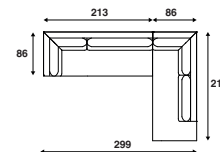

## Lounge opstellingen

**LC 350**  
262 x 142 cm

**LC 352**  
292 x 142 cm

**LC 354**  
322 x 142 cm

**LC 351**  
262 x 142 cm

**LC 353**  
292 x 142 cm

**LC 355**  
322 x 142 cm

\*Alle genoemde afmetingen zijn standaard. Bij keuze voor een verbrede armleuning zal de maat afwijken.

**LC 364**  
307 x 307 cm

**LC 367**  
247 x 213 cm

**LC 369**  
277 x 213 cm

**LC 371**  
307 x 213 cm

**LC 368**  
247 x 213 cm

**LC 370**  
277 x 213 cm

**LC 372**  
307 x 213 cm

**LC 365**  
299 x 213 cm

**LC 366**  
299 x 213 cm

\*Alle genoemde afmetingen zijn standaard. Bij keuze voor een verbrede armleuning zal de maat afwijken.

**LC 373**  
247 x 224 cm

**LC 375**  
277 x 224 cm

**LC 377**  
307 x 224 cm