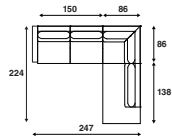

## Schakelbank

**LC 312**  
Schakelbank rechts  
213 x 86 cm

**LC 313**  
Schakelbank links  
213 x 86 cm

## Lounge opstellingen

**LC 350**  
262 x 142 cm

**LC 352**  
292 x 142 cm

**LC 354**  
322 x 142 cm

**LC 351**  
262 x 142 cm

**LC 353**  
292 x 142 cm

**LC 355**  
322 x 142 cm

\*Alle genoemde afmetingen zijn standaard. Bij keuze voor een verbrede armleuning zal de maat afwijken.