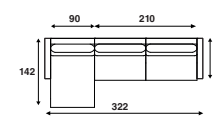

## Schakelbank

**LC 312**  
Schakelbank rechts  
213 x 86 cm

**LC 313**  
Schakelbank links  
213 x 86 cm

## Lounge opstellingen

**LC 350**  
262 x 142 cm

**LC 352**  
292 x 142 cm

**LC 354**  
322 x 142 cm

**LC 351**  
262 x 142 cm

**LC 353**  
292 x 142 cm

**LC 355**  
322 x 142 cm

\*Alle genoemde afmetingen zijn standaard. Bij keuze voor een verbrede armleuning zal de maat afwijken.