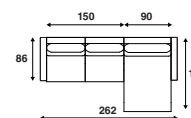

## Schakelbank

**LC 312**  
Schakelbank rechts  
213 x 86 cm

**LC 313**  
Schakelbank links  
213 x 86 cm

## Lounge opstellingen

**LC 350**  
262 x 142 cm

**LC 352**  
292 x 142 cm

**LC 354**  
322 x 142 cm

**LC 351**  
262 x 142 cm

**LC 353**  
292 x 142 cm

**LC 355**  
322 x 142 cm

\*Alle genoemde afmetingen zijn standaard. Bij keuze voor een verbrede armleuning zal de maat afwijken.