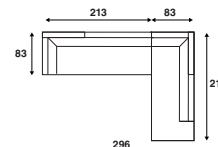

## Lounge opstellingen

**FC 350**  
262 x 138 cm

**FC 352**  
292 x 138 cm

**FC 354**  
322 x 138 cm

**FC 351**  
262 x 138 cm

**FC 353**  
292 x 138 cm

**FC 355**  
322 x 138 cm

\*Alle genoemde afmetingen zijn standaard. Bij keuze voor een verbrede armleuning zal de maat afwijken.

**FC 364**  
304 x 304 cm

**FC 367**  
244 x 213 cm

**FC 369**  
274 x 213 cm

**FC 371**  
304 x 213 cm

**FC 368**  
244 x 213 cm

**FC 370**  
274 x 213 cm

**FC 372**  
304 x 213 cm

**FC 365**  
296 x 213 cm

**FC 366**  
296 x 213 cm

\*Alle genoemde afmetingen zijn standaard. Bij keuze voor een verbrede armleuning zal de maat afwijken.

**FC 373**  
244 x 224 cm

**FC 375**  
274 x 224 cm

**FC 377**  
304 x 224 cm