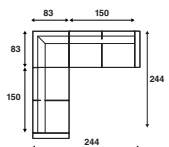

## Lounge opstellingen

**FC 350**  
262 x 138 cm

**FC 352**  
292 x 138 cm

**FC 354**  
322 x 138 cm

**FC 351**  
262 x 138 cm

**FC 353**  
292 x 138 cm

**FC 355**  
322 x 138 cm

\*Alle genoemde afmetingen zijn standaard. Bij keuze voor een verbrede armleuning zal de maat afwijken.

**FC 357**  
244 x 221 cm

**FC 359**  
274 x 221 cm

**FC 361**  
304 x 221 cm

**FC 356**  
244 x 221 cm

**FC 358**  
274 x 221 cm

**FC 360**  
304 x 221 cm

**FC 362**  
244 x 244 cm

**FC 363**  
274 x 274 cm

**FC 364**  
304 x 304 cm

**FC 367**  
244 x 213 cm

**FC 369**  
274 x 213 cm

**FC 371**  
304 x 213 cm

**FC 368**  
244 x 213 cm

**FC 370**  
274 x 213 cm

**FC 372**  
304 x 213 cm

**FC 365**  
296 x 213 cm