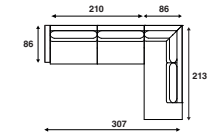

*Alle genoemde afmetingen zijn standaard. Bij keuze voor een verbrede armleuning zal de maat afwijken.