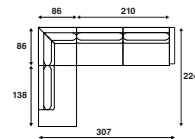

## Lounge opstellingen

**LC 350**  
262 x 142 cm

**LC 352**  
292 x 142 cm

**LC 354**  
322 x 142 cm

**LC 351**  
262 x 142 cm

**LC 353**  
292 x 142 cm

**LC 355**  
322 x 142 cm

\*Alle genoemde afmetingen zijn standaard. Bij keuze voor een verbrede armleuning zal de maat afwijken.

**LC 357**  
247 x 224 cm

**LC 359**  
277 x 224 cm

**LC 361**  
307 x 224 cm

**LC 356**  
247 x 224 cm

**LC 358**  
277 x 224 cm

**LC 360**  
307 x 224 cm

**LC 362**  
247 x 247 cm

**LC 363**  
277 x 277 cm