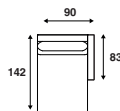

LC 309
Chaise longue links
142 x 90 cm