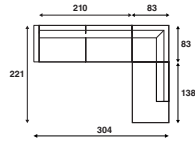

FC 361
304 x 221 cm