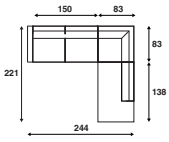

## Schakelbank

**FC 312**  
Schakelbank rechts  
213 x 83 cm

**FC 313**  
Schakelbank links  
213 x 83 cm

## Lounge opstellingen

**FC 350**  
262 x 138 cm

**FC 352**  
292 x 138 cm

**FC 354**  
322 x 138 cm

**FC 351**  
262 x 138 cm

**FC 353**  
292 x 138 cm

**FC 355**  
322 x 138 cm

\*Alle genoemde afmetingen zijn standaard. Bij keuze voor een verbrede armleuning zal de maat afwijken.

**FC 357**  
244 x 221 cm

**FC 359**  
274 x 221 cm

**FC 361**  
304 x 221 cm

**FC 356**  
244 x 221 cm

**FC 358**  
274 x 221 cm

**FC 360**  
304 x 221 cm

**FC 362**  
244 x 244 cm

**FC 363**  
274 x 274 cm