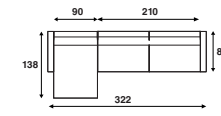

## Schakelbank

**FC 312**  
Schakelbank rechts  
213 x 83 cm

**FC 313**  
Schakelbank links  
213 x 83 cm

## Lounge opstellingen

**FC 350**  
262 x 138 cm

**FC 352**  
292 x 138 cm

**FC 354**  
322 x 138 cm

**FC 351**  
262 x 138 cm

**FC 353**  
292 x 138 cm

**FC 355**  
322 x 138 cm

\*Alle genoemde afmetingen zijn standaard. Bij keuze voor een verbrede armleuning zal de maat afwijken.