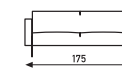

## Poef en fauteuil

**FC 300**  
63 x 83 cm

**FC 301**  
83 x 83 cm

**FC 302**  
87 x 83 cm

**FC 303**  
115 x 83 cm

## Salontafel

**Tafel**  
81 x 81 cm

**Tafel**  
135 x 81 cm

**Tafel**  
115 x 115 cm

## Bank

**FC 304 Bank 2-zits**  
149 x 83 cm

**FC 305 Bank 2.2 zits**  
175 x 83 cm

**FC 306 Bank 2.5 zits**  
204 x 83 cm

**FC 307 Bank 3-zits**  
235 x 83 cm

\*Alle genoemde afmetingen zijn standaard. Bij keuze voor een verbrede armleuning zal de maat afwijken.