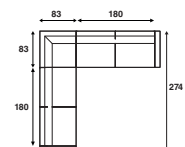

## Lounge opstellingen

**FC 350**  
262 x 138 cm

**FC 352**  
292 x 138 cm

**FC 354**  
322 x 138 cm

**FC 351**  
262 x 138 cm

**FC 353**  
292 x 138 cm

**FC 355**  
322 x 138 cm

\*Alle genoemde afmetingen zijn standaard. Bij keuze voor een verbrede armleuning zal de maat afwijken.

**FC 357**  
244 x 221 cm

**FC 359**  
274 x 221 cm

**FC 361**  
304 x 221 cm

**FC 356**  
244 x 221 cm

**FC 358**  
274 x 221 cm

**FC 360**  
304 x 221 cm

**FC 362**  
244 x 244 cm

**FC 363**  
274 x 274 cm

**FC 364**  
304 x 304 cm

**FC 367**  
244 x 213 cm

**FC 369**  
274 x 213 cm

**FC 371**  
304 x 213 cm

**FC 368**  
244 x 213 cm

**FC 370**  
274 x 213 cm

**FC 372**  
304 x 213 cm

**FC 365**  
296 x 213 cm