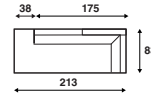

FC 311
Dormeuse links
213 x 83 cm