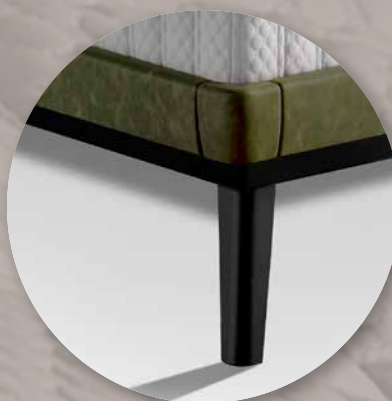

De achterwanden van Stiel

Een Stiel bed is leverbaar met één van de drie fraai vormgegeven achterwanden type 300, 400 of 500. De achterwanden zijn 'zwevend' aan het bed gemonteerd. Daardoor blijft het design eigentijds en oogt het bed luchtig en rank. De achterzijden van de achterwanden zijn ook gestoffeerd, zodat je de Stiel ook prima in de vrije ruimte kan plaatsen.

UITVOERING	SPIRAALBODEM	MATRAS	POTENSET	HOOFDBORD	GESTOFFEERDE RAND
Max	✓	✓	✓	✓	✓
Board	✓	✓	✓	✓	
Basic	✓	✓	✓		

Stiel Max

Voor wie het complete, meest aangeklede Stiel bed wil, is er de Max. De gestoffeerde bedrand in combinatie met de eveneens gestoffeerde achterwand zorgt voor een aantrekkelijk totaalbeeld. Een echte blikvanger in jouw slaapkamer.

Stiel Basic

De Stiel Basic is de meest minimalistische uitvoering binnen het programma. Het bed bestaat uitsluitend uit de vrijstaande Stiel spiraalbodems (met bijbehorende poten) en gekoppelde matrassen. Wél het comfort, maar geen poespas.

Stiel Board

De Stiel Board heeft geen omranding, maar wél een hoofdbord. Deze zogenaamde stand-alone opstelling kenmerkt zich door een strakke en moderne uitstraling. Door het ontbreken van de bedrand is het bed in zijn geheel ook wat compacter.