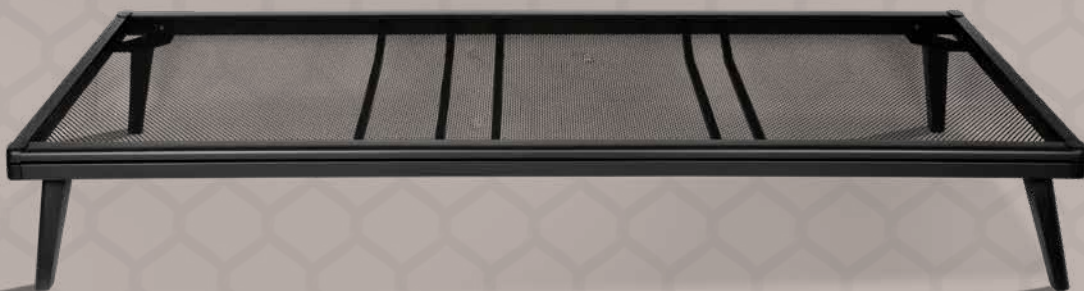

Verend comfort

De Stiel spiraalbodems zijn zeer stabiel en zorgen naast een uitstekende ventilatie ook voor een aangename vering. Door de progressieve tegendruk van de duizenden spiraalwindingen in de spiraalbodem, krijgt elk lichaamsdeel de juiste ondersteuning. De Stiel spiraalbodem staat garant voor jarenlang gelijkblijvend comfort.

Ook in verstelbare uitvoering

De Stiel spiraalbodem is leverbaar in een vaste of een elektrisch verstelbare uitvoering. De elektrisch verstelbare uitvoering heeft een fraaie RF afstandsbediening en kan traploos en zonder inspanning in iedere gewenste positie worden ingesteld. De solide en krachtige motoren zijn veilig en voorzien van een noodaccu. Een verstelbare bodem is wel zo prettig, bijvoorbeeld als je in bed TV wilt kijken, een boek gaat lezen of lekker wilt ontspannen.

Welke voordelen bieden de Stiel spiraalbodems je nog meer?

- zeer geschikt voor alle Stiel bedmodellen, maar ook als vrijstaand stand-alone bed te gebruiken
- geen verschil in lighoogte tussen de vaste en verstelbare bodems, waardoor ze samen in één bed kunnen worden gecombineerd
- de matrassen kunnen eenvoudig gekoppeld worden aan de spiraalbodems, zodat ze niet verschuiven
- zeer solide en unieke bevestiging van de stand-alone poten aan het bed
- Stiel bedbodems zijn 100% recyclebaar
- optioneel ook leverbaar met een voetbeugel