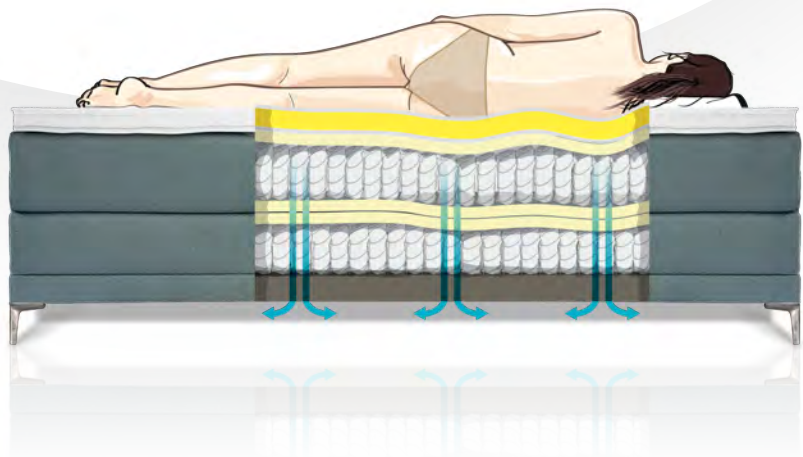

avek

SINDS 1927

Fris en fit ontwaken
maakt je dag goed!

Je slaapt toch het liefst in je eigen Avek bed.

Boxspring Simmer

Geniet van een
perfect bedklimaat
in je eigen Simmer

Simmer is het Friese woord voor zomer, én de naam van de nieuwe Avek boxspring, geïnspireerd op de behaaglijke zomers zoals we die in ons land kennen. Een aangenaam briesje, witte wolken tegen een blauwe lucht en gematigde temperaturen. Een klimaat waarin je je goed voelt. Dat vind je terug in de nieuwe Simmer boxsprings. Want een Simmer bed ventileert als geen ander en voelt daardoor prettiger aan. Je slaapt heerlijk ontspannen en ontwaakt fris en fit, vol energie voor een nieuwe dag.

Simmer, de ventilatieboxspring

Elke Simmer boxspring is voorzien van een duurzame spiraalbodem, waarschijnlijk het best ventilerende bedsysteem ter wereld. Het dwarsgespannen spiraalnet heeft een extra open structuur, waardoor de box goed kan ademen en de vochtregulatie optimaal is.

Ultiem bedcomfort

Voor een goede nachtrust is ventilatie een belangrijke voorwaarde, maar het is minstens zo belangrijk dat je comfortabel en ontspannen ligt. Een Simmer boxspring-combinatie is zorgvuldig samengesteld uit de beste materialen. Het bed bestaat uit de unieke Simmer ventilatiebox met geïntegreerde spiraalbodem, een luxe pocketveringmatras met ACS vering en royale afdekklagen, en als bovenste laag een extra comfortabele topmatras van natuurlijke materialen. Bijzonder is ook dat zowel de ventilatiebox, de matras en de topmatras allen zijn voorzien van ergonomische comfortzones. Deze zones zorgen samen met de ademende componenten voor een weldadig en uitermate comfortabel ligcomfort. Op een Simmer ontwaakt je fris en uitgerust, vol energie voor een nieuwe dag.